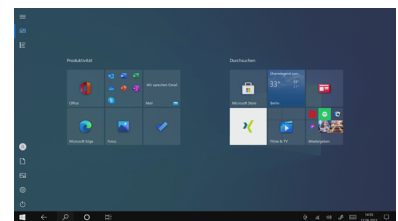

Das CTOUCH-Gerät ist Ihr neuer Begleiter für einen modernen und innovativen Unterricht. Es vereint Tafel/Whiteboard, Beamer/Projektor und einen kompletten Computer mit integriertem Touch-Display. Das Gerät ermöglicht ebenso Video- und Musikwiedergabe mit Hilfe von qualitativ hochwertig eingebauten Lautsprechern. Das Beste: Für die meisten Geräte brauchen Sie keine Kabel mehr. Bei technischen Fragen/Problemen können sich die Medienkoordinator:innen an die Schul-IT-Hotline wenden unter: 0451-888-1999 oder per Mail: schul-it@travekom.de

Die Tafel verfügt über zwei verschiedene Benutzeroberflächen

Android-Oberfläche (COS)

- ✓ **Tafelprogramme**
Bspw. UBoard Mate 2
- ✓ **Vorinstallierte Apps**
Browser Office Suite Kalender
- ✓ **App-Store**
Über den Store können weitere Apps heruntergeladen werden.

PC-Oberfläche (OPS)

- ✓ **Tafelprogramme**
Bspw. OpenBoard | Microsoft Whiteboard
- ✓ **Vorinstallierte Programme**
standardisiertes Image mit pädagogischer Software
- ✓ **Microsoft-Store**
Über den Store können weitere Programme heruntergeladen werden.

Das Wechseln zwischen den Benutzeroberflächen erfolgt durch die Floatbar.

Mehr unter:
faq.luebeck.schule