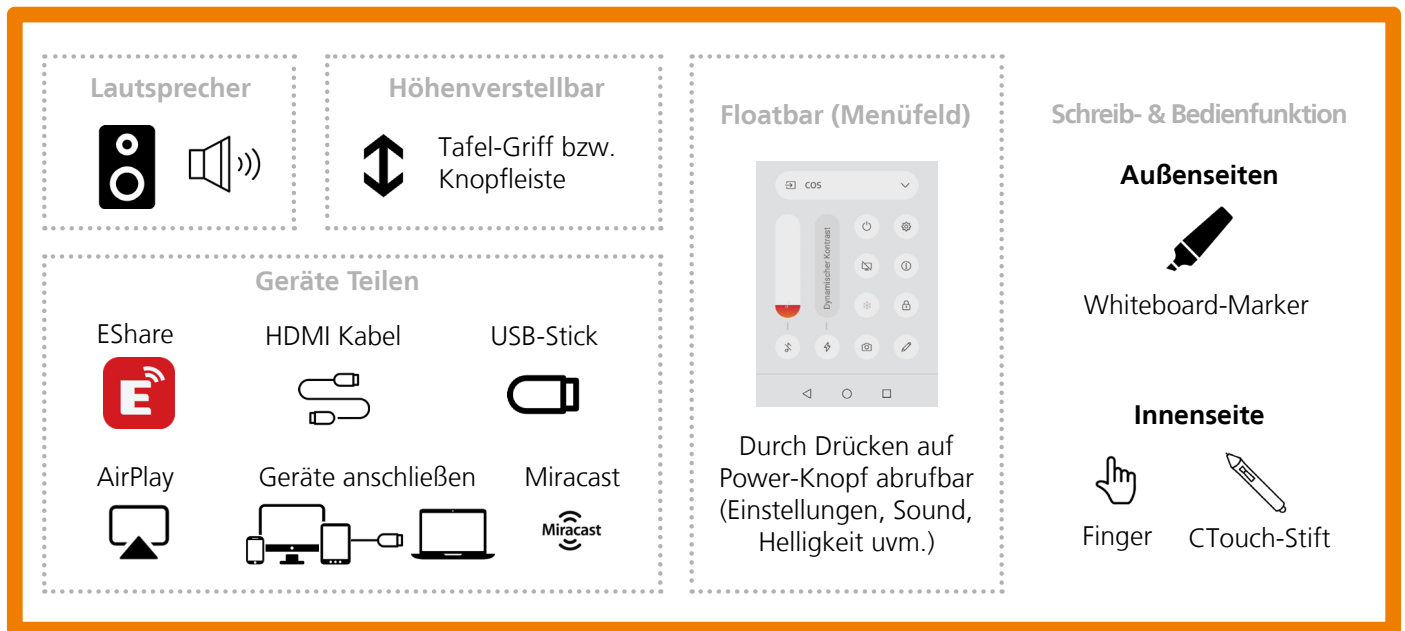

Das CTOUCH-Gerät ist Ihr neuer Begleiter für einen modernen und innovativen Unterricht. Es vereint Tafel/Whiteboard, Beamer/Projektor und einen kompletten Computer mit integriertem Touch-Display. Das Gerät ermöglicht ebenso Video- und Musikwiedergabe mit Hilfe von qualitativ hochwertig eingebauten Lautsprechern. Das Beste: Für die meisten Geräte brauchen Sie keine Kabel mehr. Bei technischen Fragen/Problemen können sich die Medienkoordinator:innen an die Schul-IT-Hotline wenden unter: 0451-888-1999 oder per Mail: schul-it@travekom.de

Die Tafel verfügt über zwei verschiedene Benutzeroberflächen

Android-Oberfläche (COS)

- ✓ **Tafelprogramme**
Bspw. UBoard Mate 2
- ✓ **Vorinstallierte Apps**
Browser Office Suite Kalender
- ✓ **App-Store**
Über den Store können weitere Apps heruntergeladen werden.

PC-Oberfläche (OPS)

- ✓ **Tafelprogramme**
Bspw. OpenBoard | Microsoft Whiteboard
- ✓ **Vorinstallierte Programme**
standardisiertes Image mit pädagogischer Software
- ✓ **Microsoft-Store**
Über den Store können weitere Programme heruntergeladen werden.

Das Wechseln zwischen den Benutzeroberflächen erfolgt durch die Floatbar.

Mehr unter:
faq.luebeck.schule